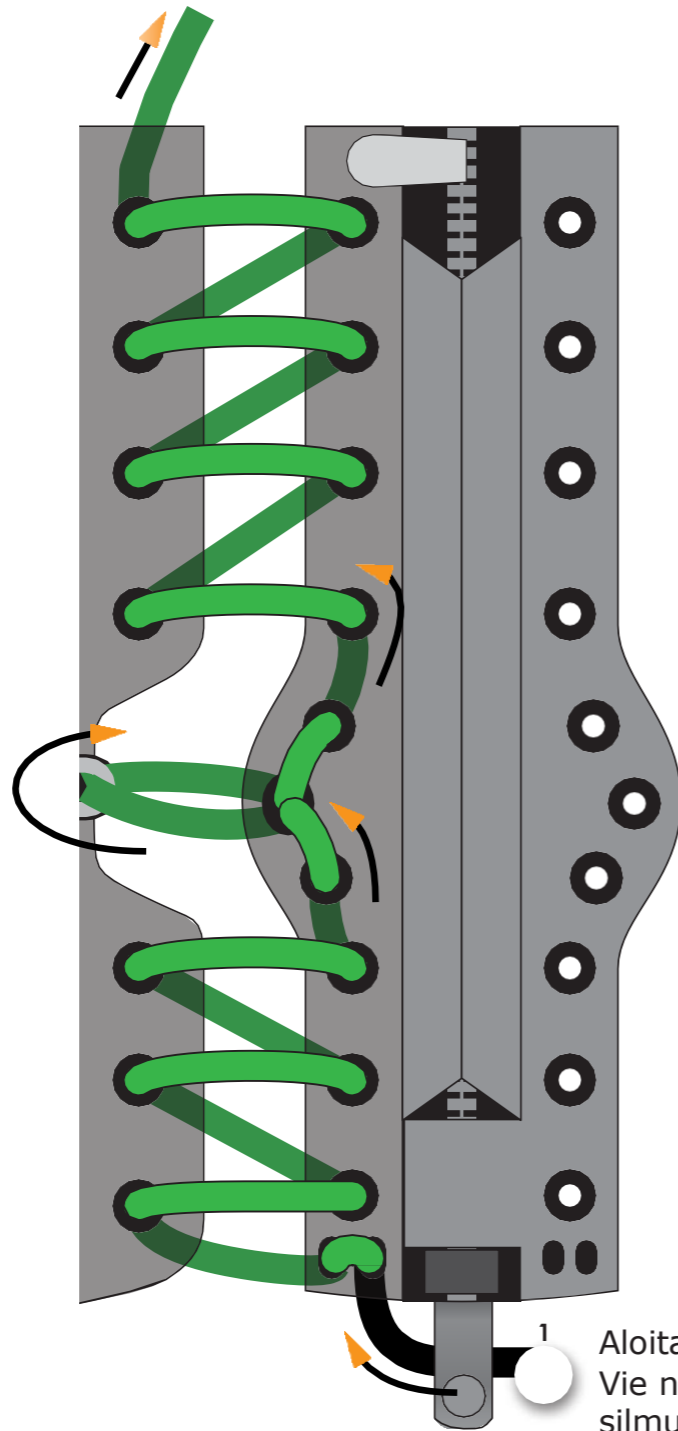

PRIMUS 22/CS NAUHOITUSOHJEET

Vetoketjun läpän nauhoittaminen

Kulkee lenkin läpi

2

1

Aloita:
Vie nauhat akselin
silmukan läpi niin, että
molemmat puolet ovat
samanpituisia

3

Aseta nauhat 2-3 kertaa
ylemmän silmukkarivin läpi